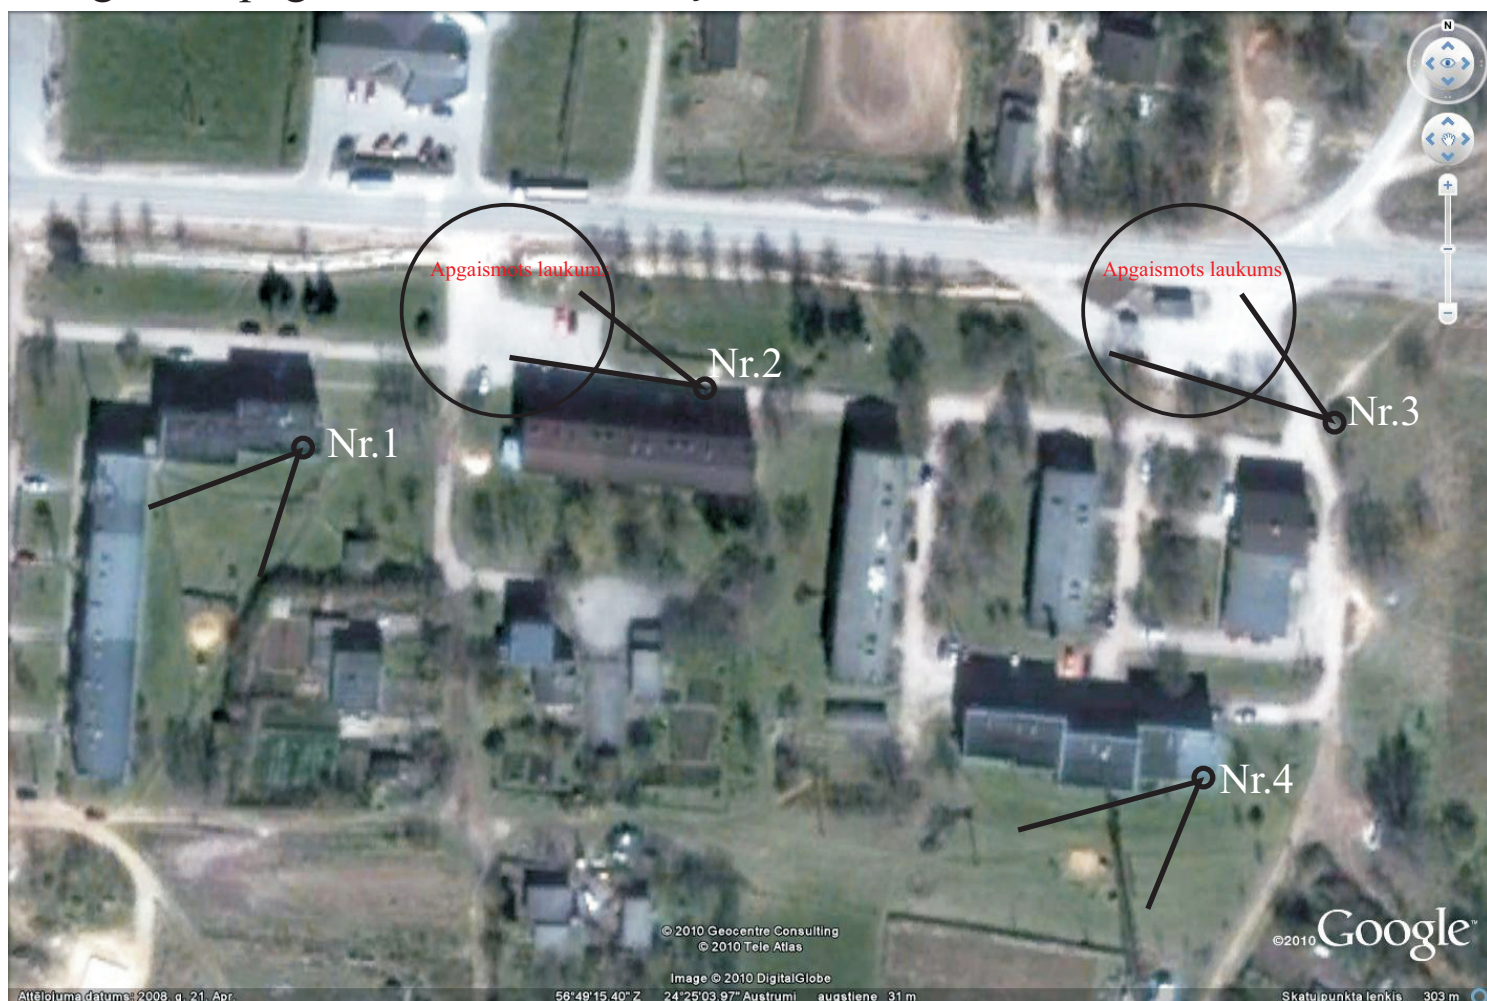

Videonovērošanas kameru izvietojuma shēma

Daugmales pagasta centra satelītuzņēmums

Videonovērošanas kamera Nr. 1

Kameras paredzētā atrašanās vieta

“Vārpas”

Video kameras redzes leņķis

Videonovērošanas kamera Nr. 2

Kameras paredzētā atrašanās vieta

“Salnas”

Video kameras redzes leņķis

Videonovērošanas kamera Nr. 3

Kameras paredzētā atrašanās vieta

autobusa pietura "Daugmale"

Video kameras redzes leņķis

Videonovērošanas kamera Nr. 4

Kameras paredzētā atrašanās vieta

“Atvari”

Video kameras redzes leņķis