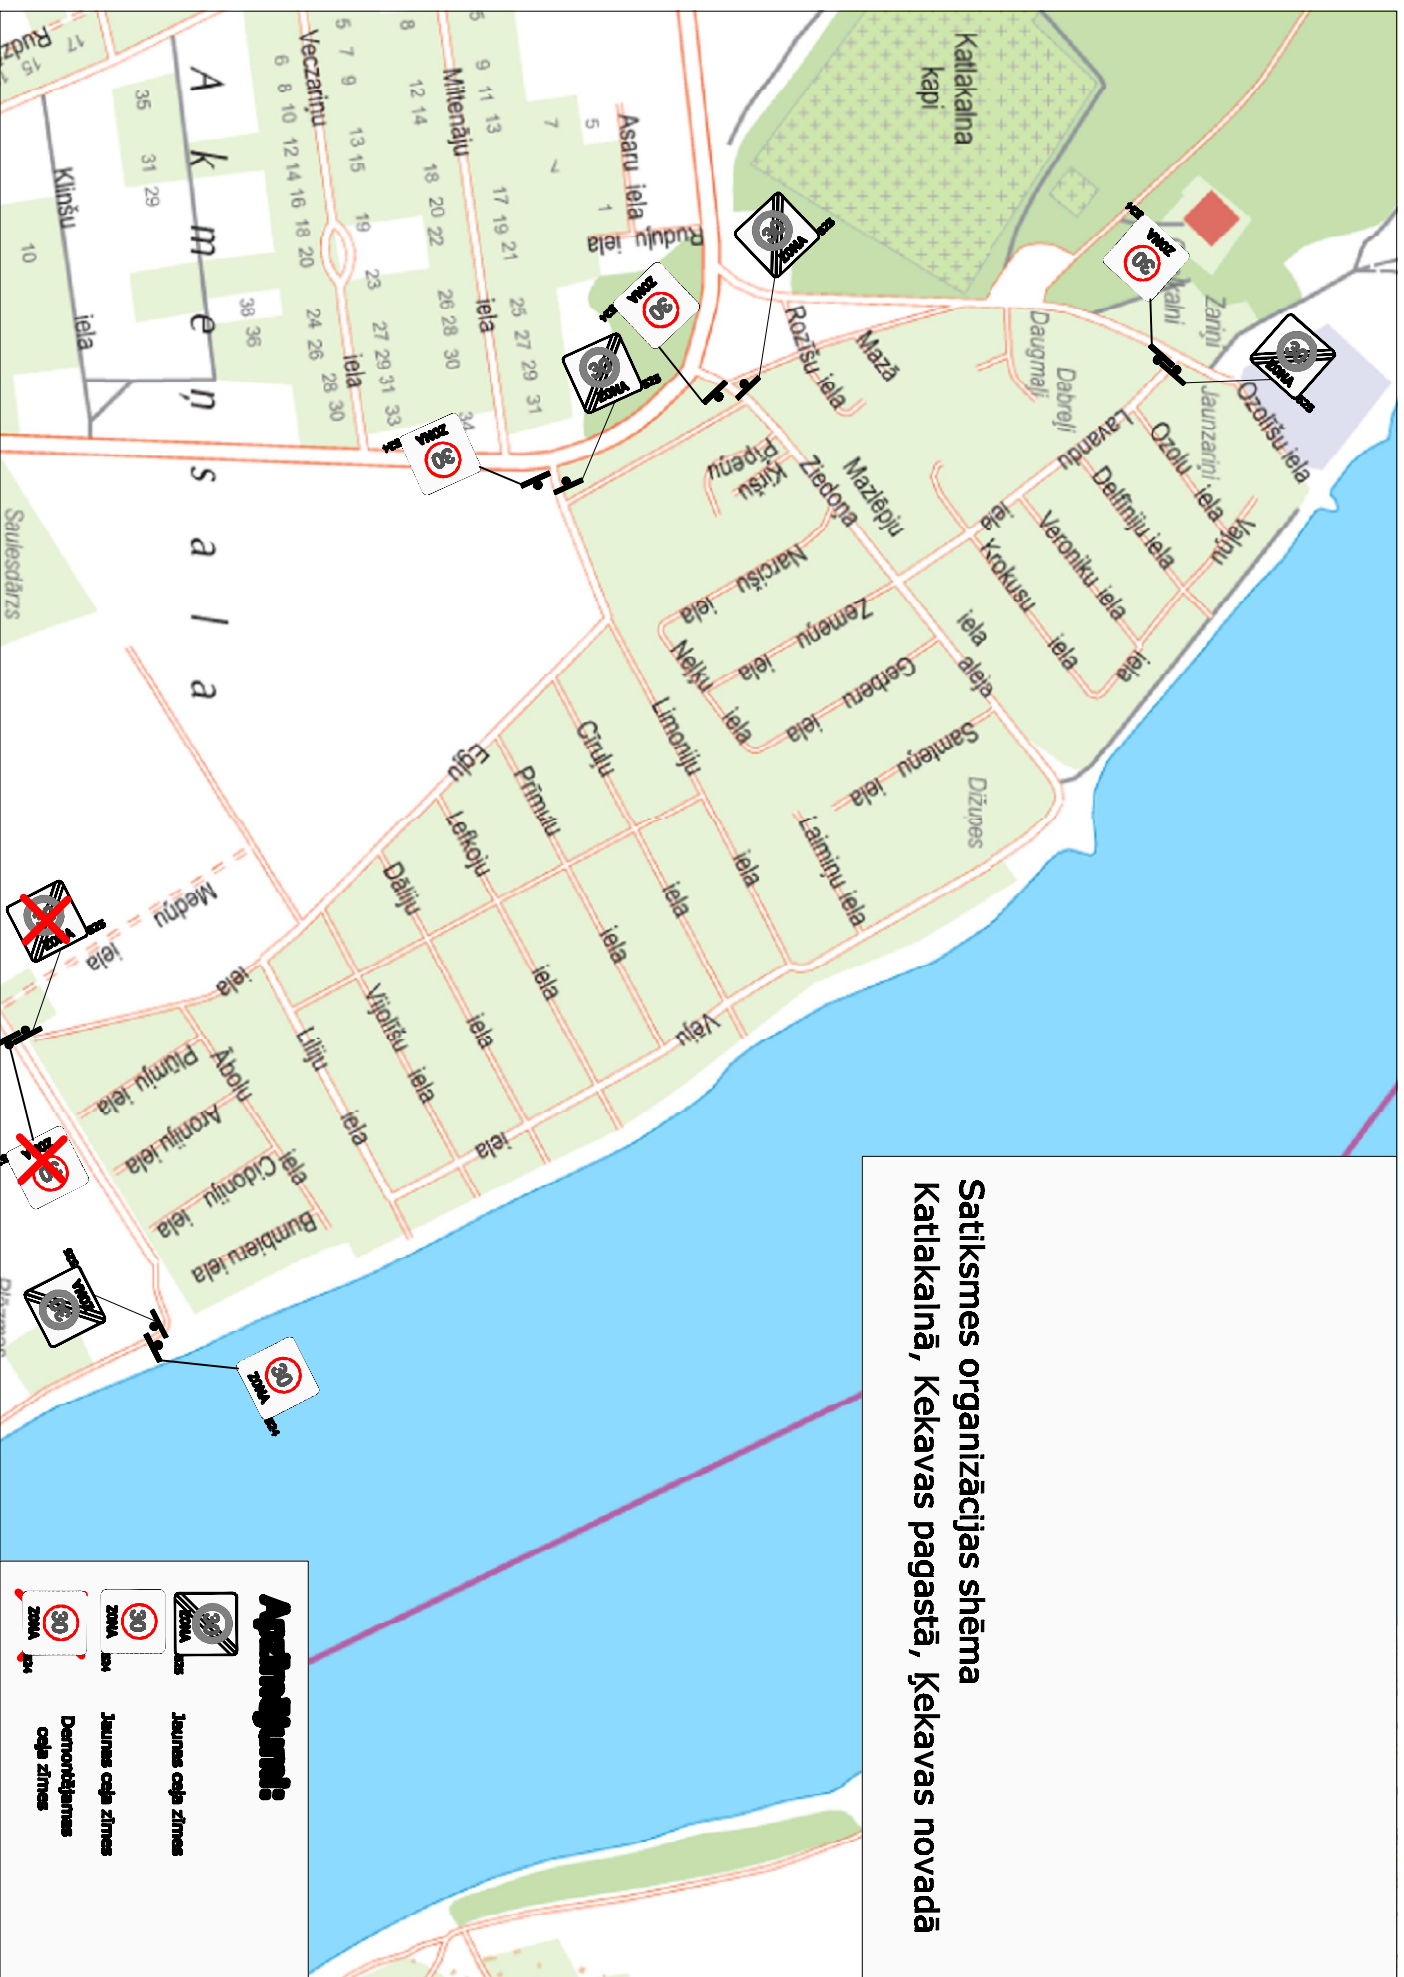

Satiksmes organizācijas shēma Katlakalnā, Ķekavas pagastā, Ķekavas novadā

Apturējamie:

-  Jaunas ceļa zīmes
-  Jaunas ceļa zīmes
-  Demontējamas ceļa zīmes