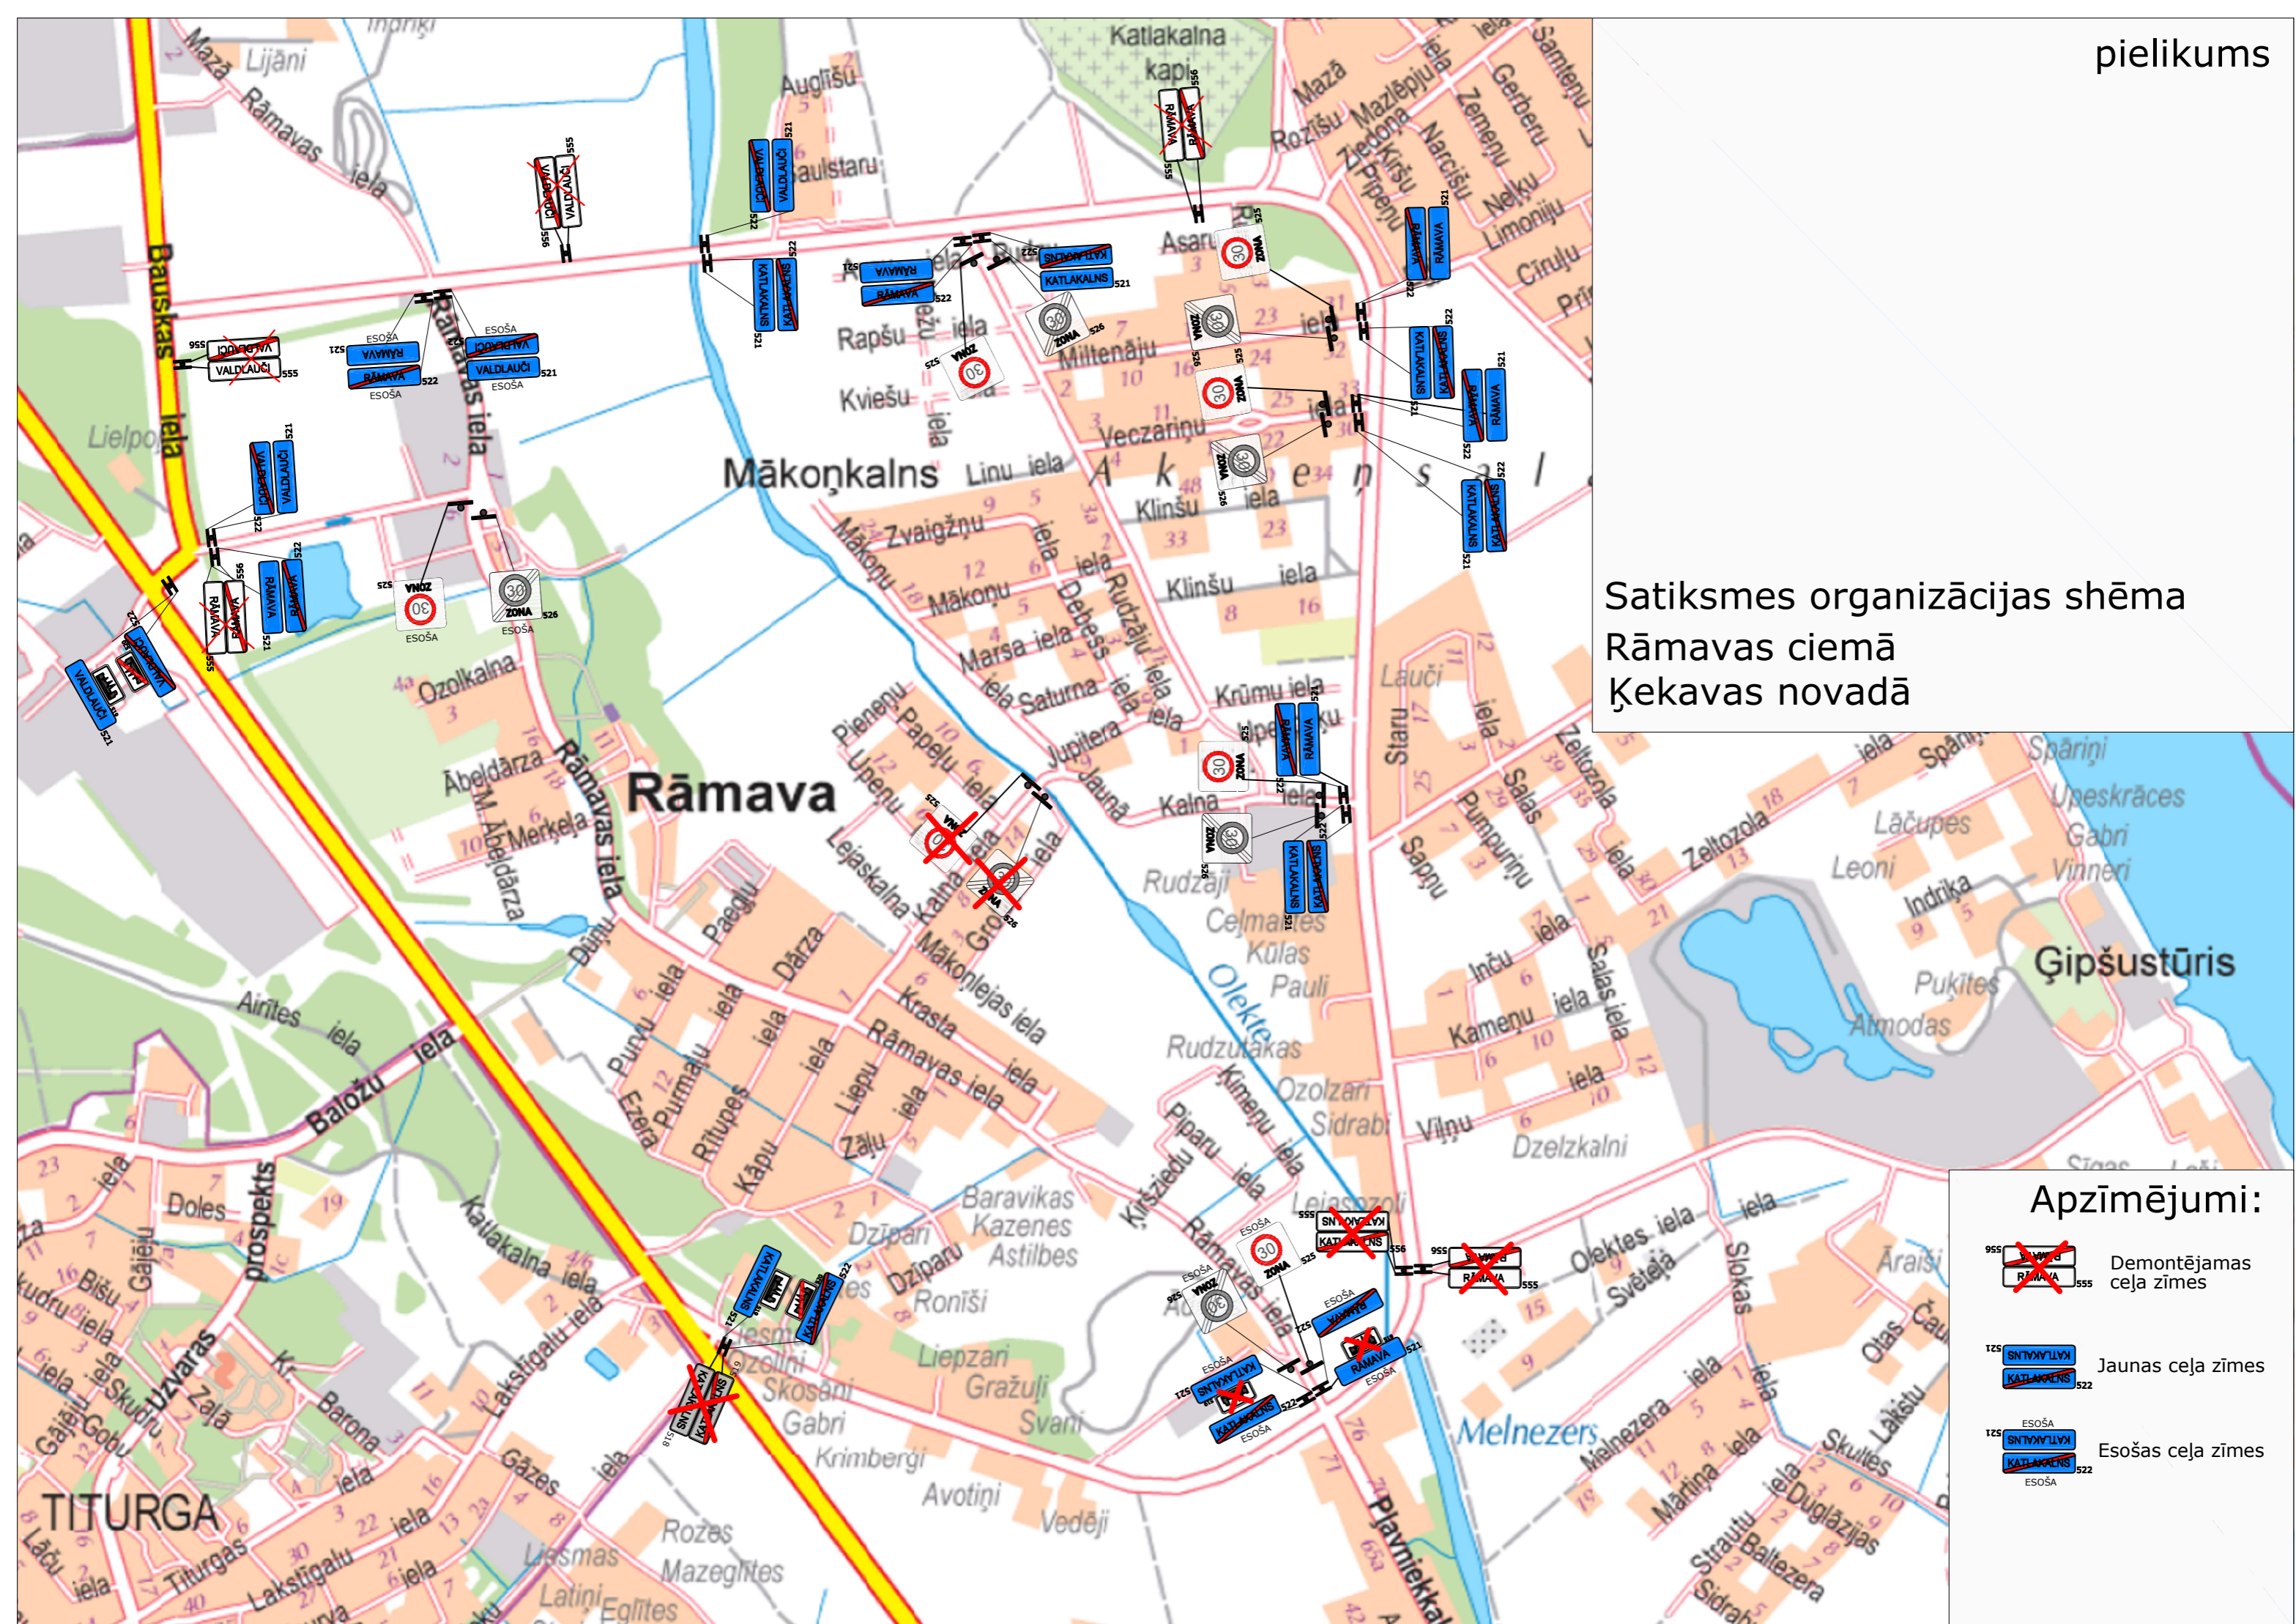

Satiksmes organizācijas shēma  
Rāmavas ciemā  
Ķekavas novadā

Apzīmējumi:

- 955 Demontējamas ceļa zīmes
- 125 Jaunas ceļa zīmes
- 125 Esošas ceļa zīmes