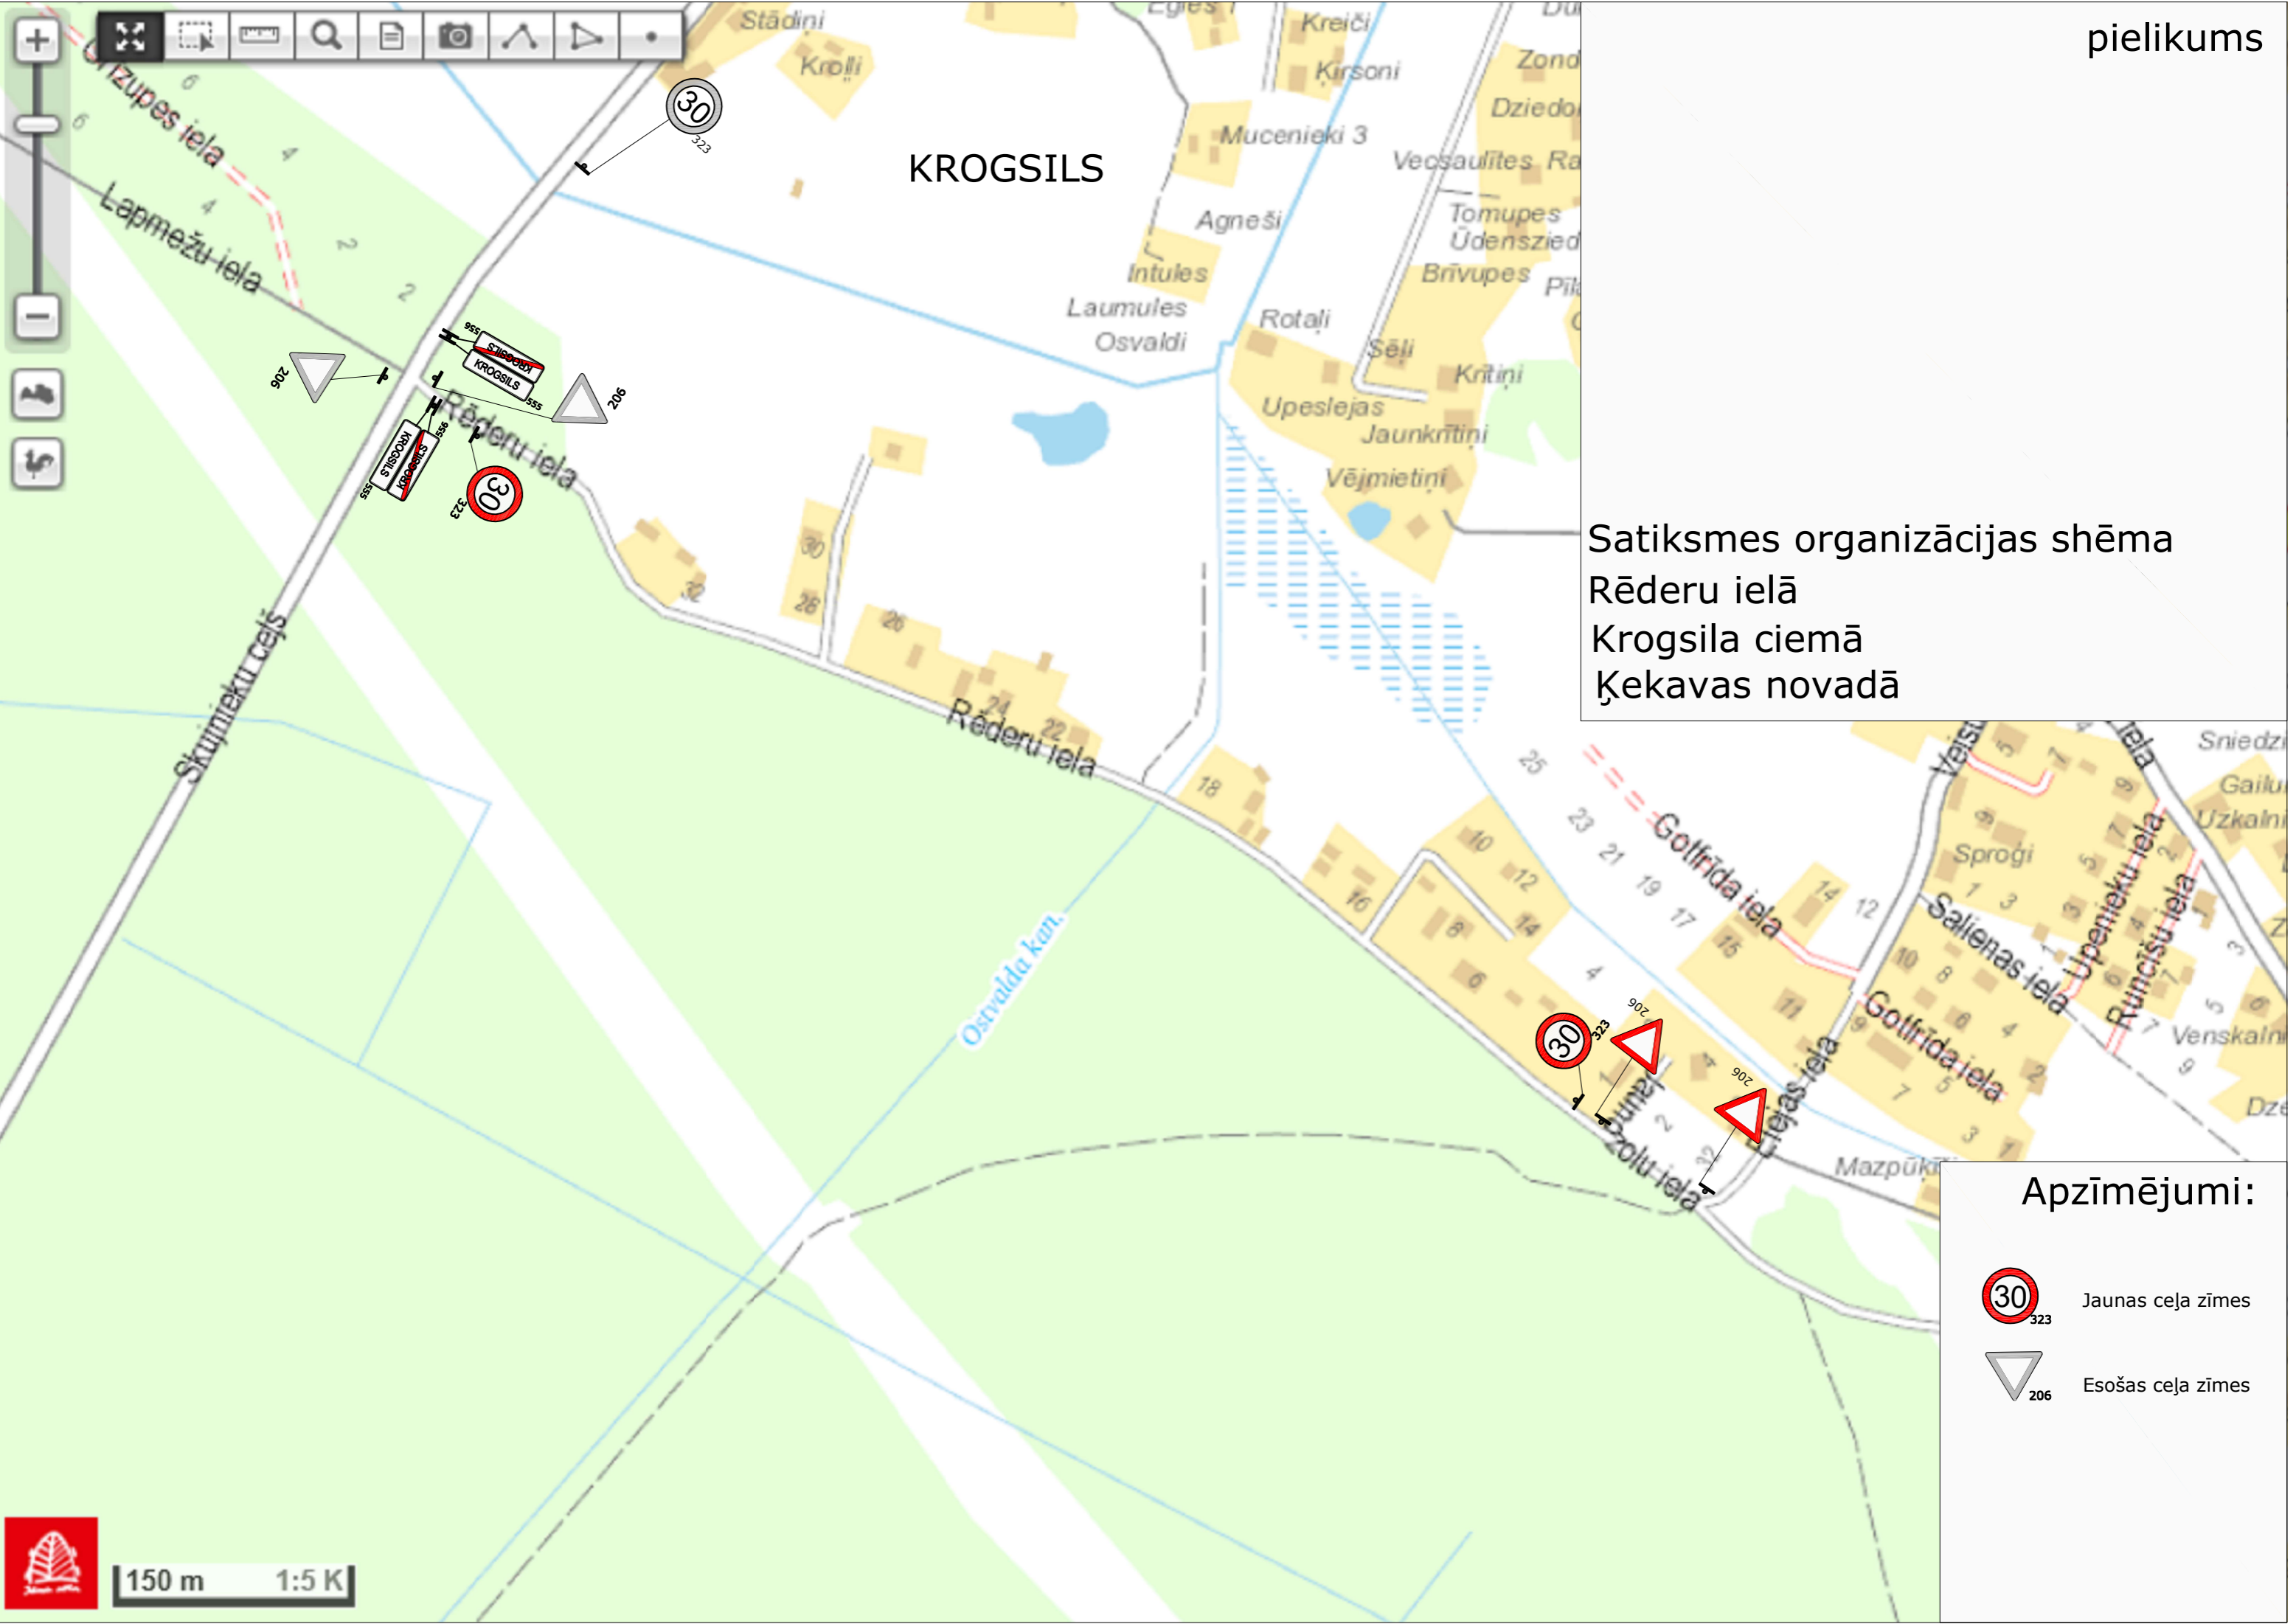

KROGSILS

Satiksmes organizācijas shēma
Rēderu ielā
Krogsila ciemā
Ķekavas novadā

Apzīmējumi:

-  Jaunas ceļa zīmes
-  Esošas ceļa zīmes